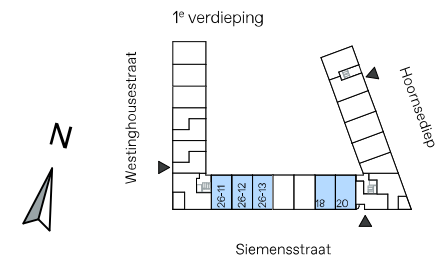

Siemensstraat: Westinghousestraat:
 18 26-11
 20 26-12
 26-13

Type B2

-  rookmelder
-  opstelplek wasmachine/droger
-  climarad ventilatie systeem
-  S-fan ventilatie
-  aansluitpunt CAI
-  thermostaat
-  perilex aansluiting
-  meterkast
-  gemeenschappelijke entree
-  entree woning